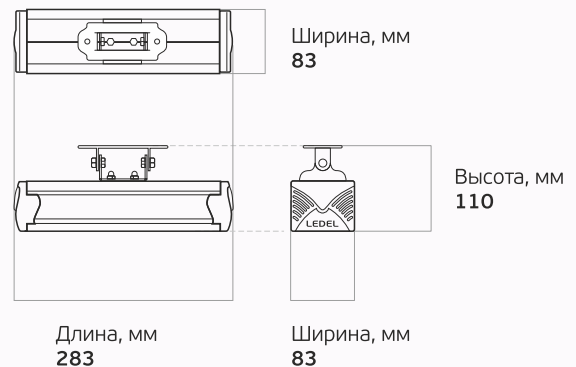

² Для светильников с диаграммой Д и рифленным стеклом

Вес и габариты

Вес, кг: **1,0**

L-industry NEW 12 – светильник для небольших помещений

Корпус изготавливается методом экструзии из сплава алюминия

Возможно исполнение с низковольтным источником питания с напряжением 12-36 В (DC)